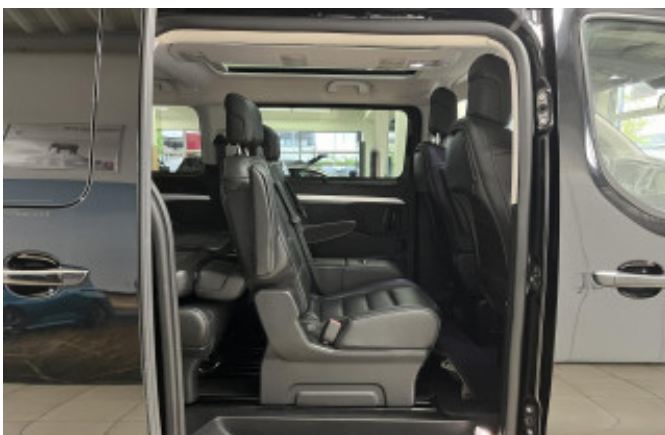

Citroen SpaceTourer

L2 M Business Lounge BlueHDi 180 EAT8 *Leder*Navi*CAM*7-Sitzer*Pano*

AUTOHAUS
SIEBELHOFF

AUTOHAUS
SIEBELHOFF

AUTOHAUS
SIEBELHOFF

AUTOHAUS
SIEBELHOFF

AUTOHAUS
SIEBELHOFF

AUTOHAUS
SIEBELHOFF